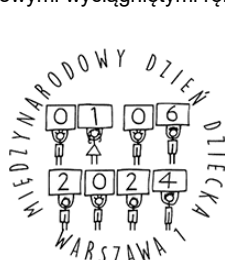

Międzynarodowy Dzień Dziecka

1 czerwca 2024 r.

Filatel.pl

Elektroniczny miesięcznik
filatelistyczny

Dostępny tylko on-line
w formacie PDF
na stronie

www.filatel.pl

Zapraszamy!

Numer majowy już [do pobrania](#)

Wybieramy najładniejsze
znaczki i kartki pocztowe
wydane w 2022 roku:
www.kzp.pl/plebiscyt

Ostatni dzień głosowania!

Znaczki

Międzynarodowy Dzień Dziecka

1 czerwca 2024 roku do obiegu wchodzi znaczek pocztowy o wartości 4,90 zł, na którym przedstawiono uśmiechnięte słońce otoczone kolorowymi wyciągniętymi rękami.