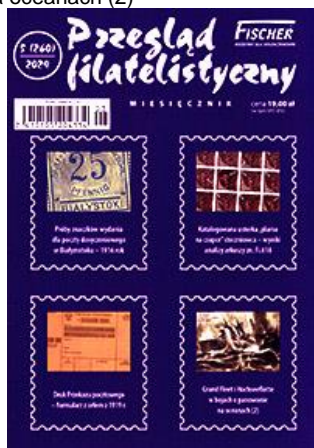

- Zdzisław Mąka: Odmiany papieru znaczków wydania obiegowego "Widoki Krakowa" z 1945 roku, nr kat. Fi. 362-366
- Całostki i formularze
- Tomasz Binkiewicz: Druk Przekazu pocztowego - formularz z orłem z 1919 r.
- Aukcje, recenzje, wystawy
- Jerzy Walocha: Zdzisław Mąka. Atlas barw wybranych znaczków polskich z lat 1944-1946. Szczecin 2024. ISBN 978-83-964059-1-3. Wydanie I
- Rozmaiatości
- Marian Wawrzynkowski: Grand Fleet i Hochseeflotte w bojach o panowanie na oceanach (2)

Informacje różne

25. rocznica wizyty papieża Jana Pawła II w Gliwicach 1999-2024