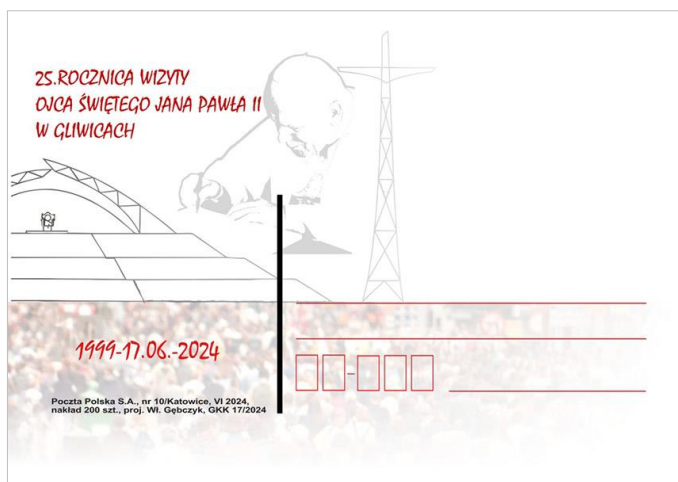

17 czerwca minie 25 lat od pamiętnej wizyty Ojca Świętego Jana Pawła II w Gliwicach.

Mimo upływu czasu, zapewne wielu z nas doskonale pamięta ten dzień. Pierwotnie Jan Paweł II miał przybyć do Gliwic 15 czerwca, lecz plany pokrzyżowała jego choroba. Mimo, iż informacja o odwołaniu wizyty dotarła na czas, to na lotnisku aeroklubu zebrały się tysiące ludzi, którzy modlili się o zdrowie papieża. Dwa dni później, ku zaskoczeniu wszystkich, Ojciec Święty przybył jednak do Gliwic w drodze do Częstochowy. O tym wydarzeniu mówiło się "Cud nad Kłodnicą".

Z tej okazji Klub Zainteresowań PZF "Gliwicki Klub Kolekcjonerów" i Oddział Gliwicki Polskiego Związku Filatelistów przygotowali wystawę filatelistyczno-kolekcjonerską przypominającą to doniosłe wydarzenie.

Na wystawie prezentowane są wydawnictwa filatelistyczne: kartki pocztowe, znaczki personalizowane i datowniki okolicznościowe, emitowane przez KZ PZF "Gliwicki Klub Kolekcjonerów" dokumentujące pamięć Ziemi Gliwickiej o św. Janie Pawle II. Prezentują one relikwie św. Jana Pawła II, tablice pamiątkowe, pomniki, dzwony oraz inne pamiątki znajdujące się w kościołach oraz miejscowościach ziemi gliwickiej. Oddzielną grupę stanowią historyczne walory filatelistyczne emitowane w 1999 roku przez Poczta Polska S.A. oraz Oddział Gliwicki PZF z tej okazji. Dodatkowo wystawa uzupełniona jest medalami, numizmatami oraz innymi walorami kolekcjonerskimi.

Z okazji wystawy został wydany karnet wystawy, "Mój Znaczek", kartka okolicznościowa oraz okolicznościowy datownik pocztowy.

Więcej informacji można uzyskać pod nr telefonu: 533 804 646 lub e-mail: stabil@interia.pl

Władysław Gębczyk

Seria znaczków "Zamki w Polsce"

Prezentujemy kolejną odsłonę serii znaczków "Zamki w Polsce": Chęciny zamek królewski, Łągow zamek joannitów, Sieraków zamek Opalińskich, Zbąszyń zamek - zamkowa wieża bramna.